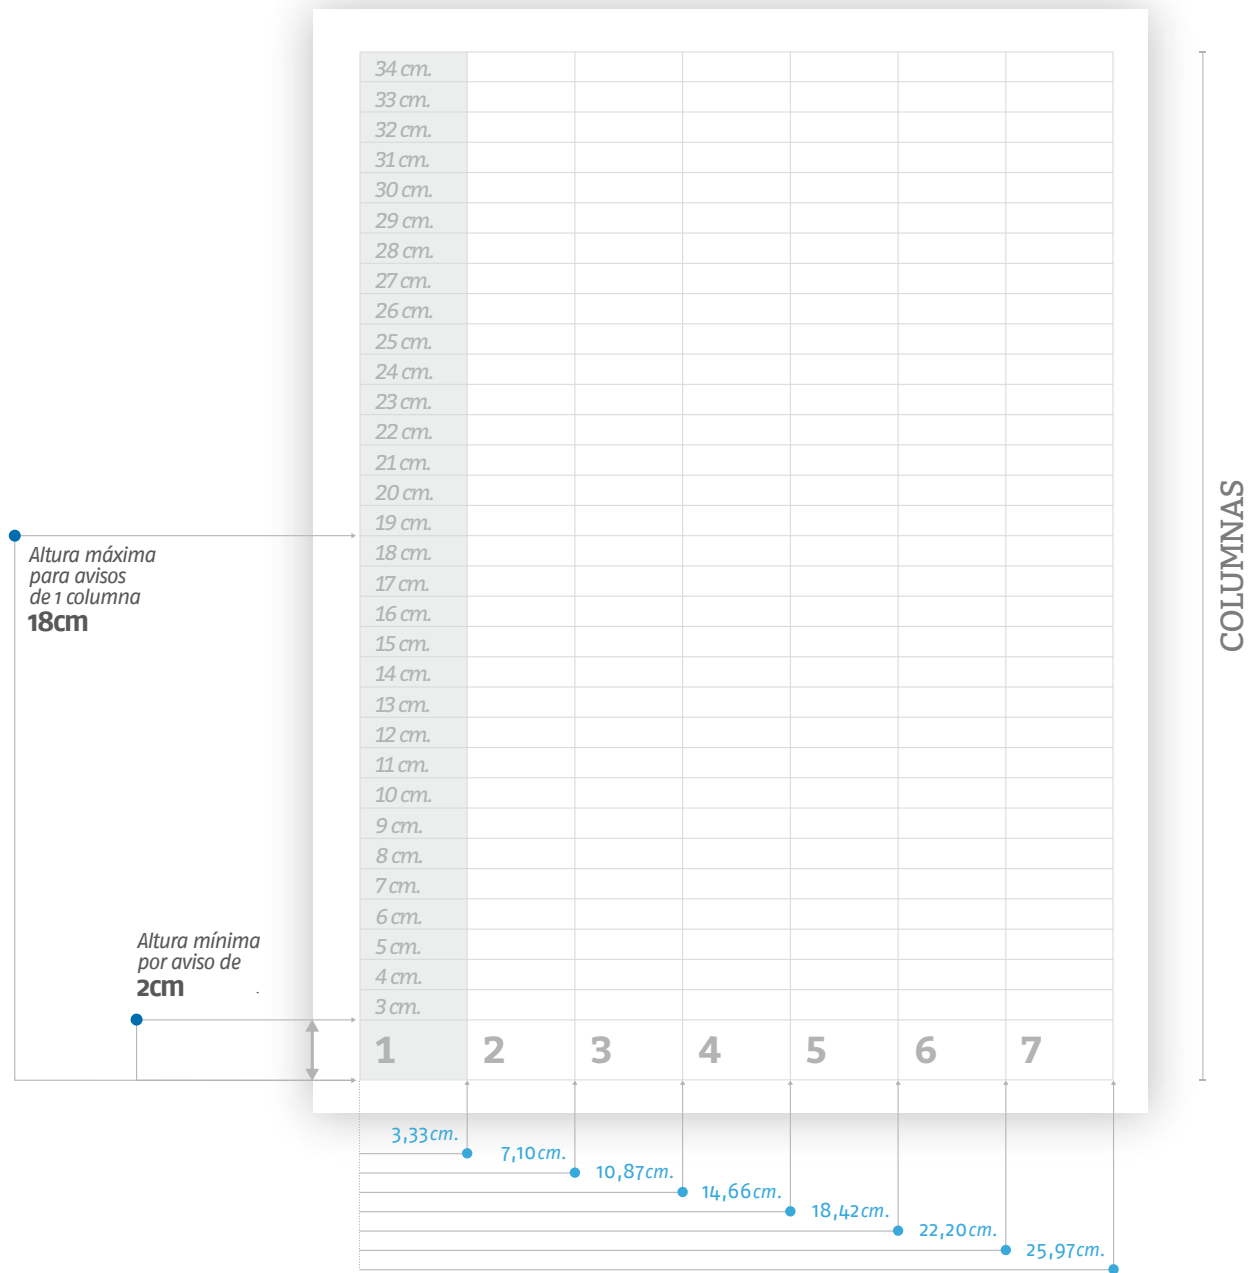

Clasificados Notables y Agrupados

COLUMNAS

| | |
|---|----------|
| 1 | 3,33cm. |
| 2 | 7,10cm. |
| 3 | 10,87cm. |
| 4 | 14,66cm. |
| 5 | 18,42cm. |
| 6 | 22,20cm. |
| 7 | 25,97cm. |

- ❗ *Tamaño mínimo en aviso notable: 2cm.*
- ❗ *Tamaño máximo en aviso notable: 18cm.*
- ❗ *Tamaño máximo en aviso pie de rubro: 7col. x 10cm.*
- ❗ *Tamaño máximo en aviso agrupado: Hasta 70cm².*

Solamente de 7x10cm