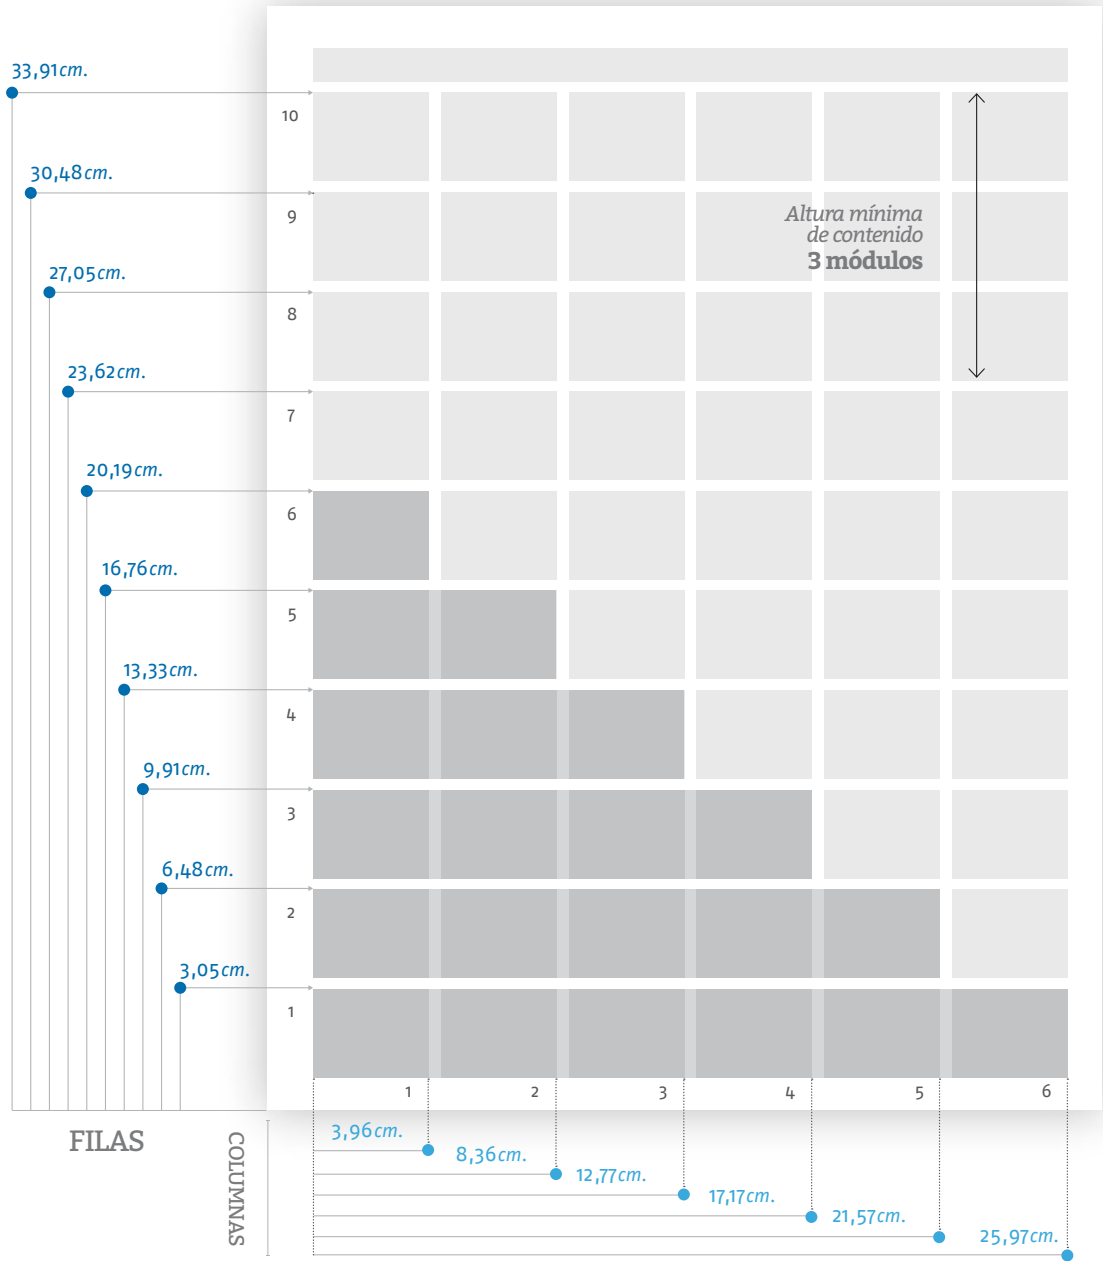

Modulación Comercial

	COLUMNAS	FILAS
1	3,96cm.	3,05cm.
2	8,36cm.	6,48cm.
3	12,77cm.	9,91cm.
4	17,17cm.	13,33cm.
5	21,57cm.	16,76cm.
6	25,97cm.	20,19cm.
7		23,62cm.
8		27,05cm.
9		30,48cm.
10		33,91cm.

**PÁGINA COMPLETA
6 X 10**

25,97cm. X 33,91cm.

**ROBA PÁGINA
5 X 7**

21,57cm. X 23,62cm.